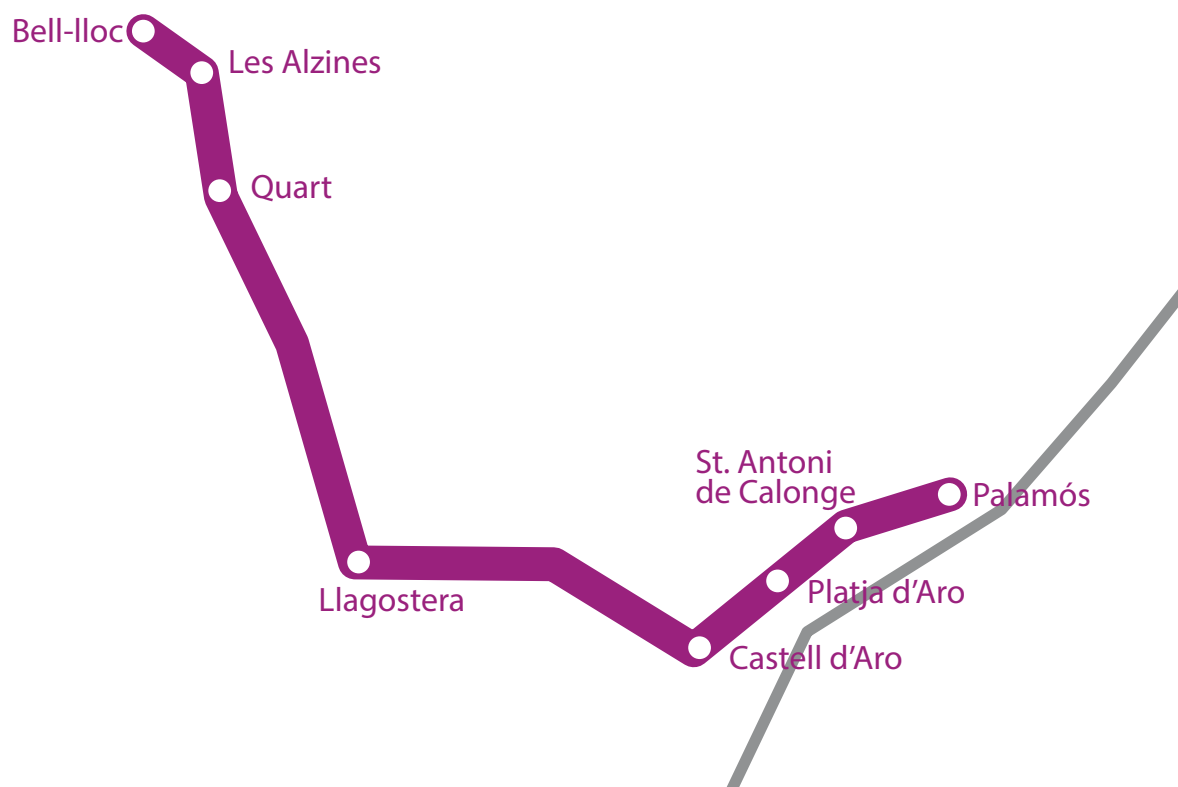

Ruta PALAMÓS

	Palamós (Correus)	St. Antoni de Calonge (Oficina de turisme)	Platja d'Aro ("Wine Palace")	Castell d'Aro (Pl. Poeta Sitjar)	Llagostera (Teisa)	Quart (Encreuament camp de futbol)	Les Alzines	Bell-lloc
MATÍ	7:35	7:40	7:50	8:00	8:10	8:25	8:40	8:55
	Bell-lloc	Les Alzines	Quart (Encreuament camp de futbol)	Llagostera (Teisa)	Castell d'Aro (Pl. Poeta Sitjar)	Platja d'Aro ("Wine Palace")	St. Antoni de Calonge (Oficina de turisme)	Palamós (Correus)
TARDA	17:05	17:15	17:22	17:35	17:48	17:56	18:05	18:13