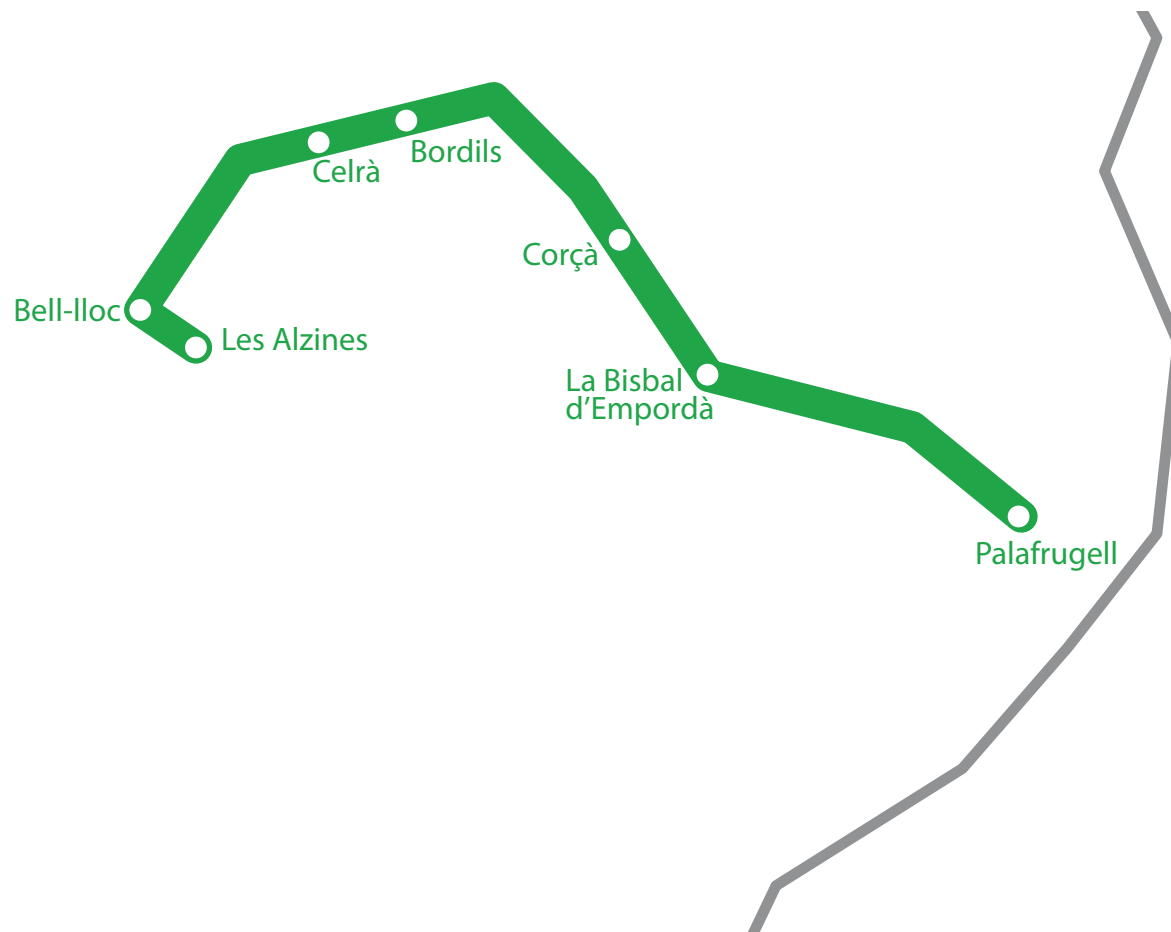

Ruta HOSTALRIC

	Hostalric (Estació autobús)	Maçanet (Ajuntament)	Sils (Parada bus)	Riudarenes (Parada bus)	Sta. Coloma de Farners (Parada bus)	Vilobí d'Onyar (Urb. Can Terrer)	Vilobí d'Onyar (Rest. La Greda)	Sant Dalmai (Parada bus)	Aiguaviva (Parada bus)	Vilablareix (Parada bus davant "La Caixa")	Bell-lloc	Les Alzines
MATÍ	7:30	7:47	7:55	8:00	8:05	8:15	8:18	8:20	8:25	8:30	8:35	8:45
	Les Alzines	Bell-lloc	Vilablareix (Parada bus 2a rotonda)	Aiguaviva (Parada bus)	Sant Dalmai (Parada bus)	Vilobí d'Onyar (Rest. La Greda)	Vilobí d'Onyar (Urb. Can Terrer)	Sta. Coloma de Farners (Parada bus)	Riudarenes (Parada bus)	Sils (Parada bus)	Maçanet (Ajuntament)	Hostalric (Estació autobús)
TARDA	16:55	17:10	17:22	17:27	17:30	17:33	17:36	17:45	17:50	17:55	18:05	18:25

Ruta FIGUERES

	Figueres (Estació bus)	Figueres (Companyia d'Aigua FISERSA)	Bell-lloc	Les Alzines
MATÍ	7:40	7:50	8:40	8:55
	Les Alzines	Bell-lloc	Figueres (Companyia d'Aigua FISERSA)	Figueres (Estació bus)
TARDA	16:55	17:10	17:45	17:55

Ruta PALAFRUGELL

	Palafrugell (Estació nova d'autobusos)	La Bisbal d'Empordà (Les Voltres)	Corçà (Sarfa)	Bordils (Sarfa)	Celrà (Bus centre)	Bell-lloc	Les Alzines	
MATÍ	7:35	7:55	8:00	8:15	8:20	8:40	8:55	
	Les Alzines	Bell-lloc	Celrà (Bus centre)	Celrà (Polígon industrial)	Bordils (Sarfa)	Corçà (Sarfa)	La Bisbal d'Empordà (Les Voltres)	Palafrugell (Estació nova d'autobusos)
TARDA	16:55	17:10	17:25	17:30	17:35	17:45	17:55	18:10