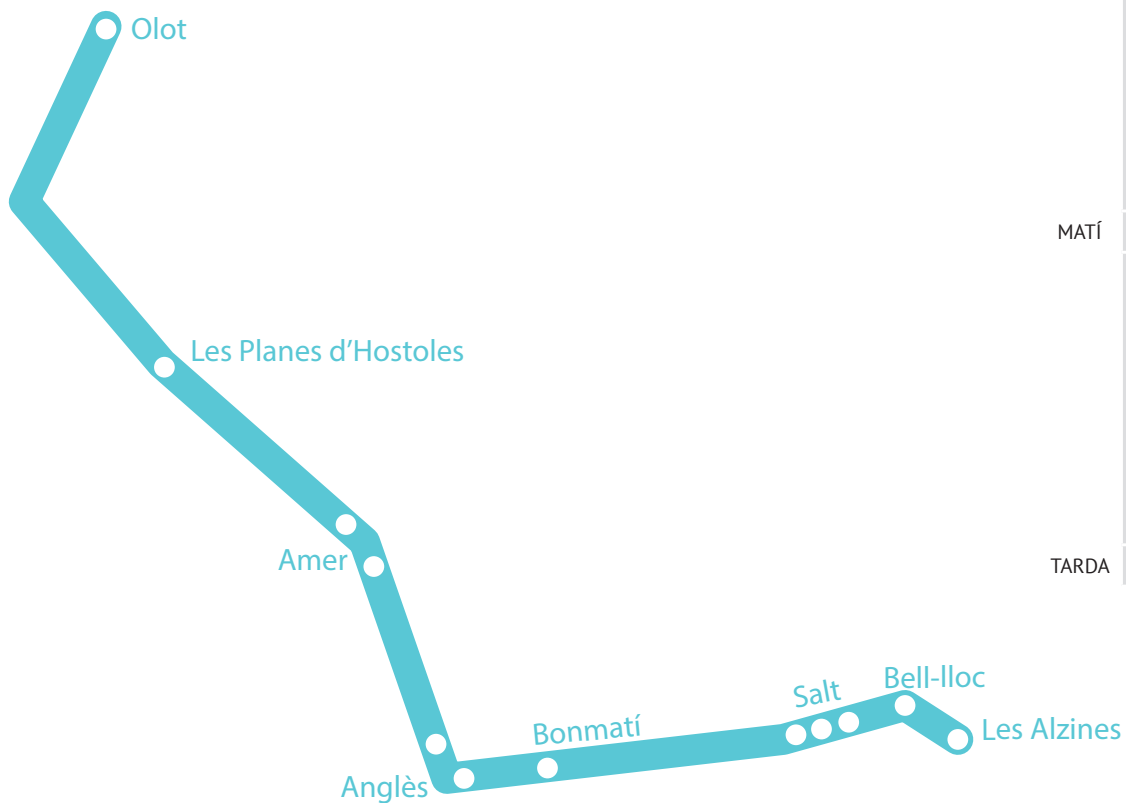

Ruta OLOT

	Olot (Estació bus)	Les Planes d'Hostoles (Benzinera)	Amer (Parada bus sortida poble)	Amer (Parada bus)	Anglès (Benzinera Shell)	Bonmatí (Encreuament)	Salt (Pavelló)	Salt (Parada bus mercat)	Salt (Estació vella)	Bell-lloc	Les Alzines
MATÍ	7:30	7:50	7:55	8:00	8:10	8:20	8:25	8:30	8:35	8:45	8:55
	Les Alzines	Bell-lloc	Salt (Estació vella)	Salt (Parada bus mercat)	Salt (Pavelló)	Bonmatí (Encreuament)	Anglès (C. Girona. Parada bus línia)	Anglès (Benzinera Shell)	Amer (Parada bus sortida poble)	Les Planes d'Hostoles (Benzinera)	Olot (Estació bus)
TARDA	16:55	17:10	17:15	17:20	17:25	17:30	17:40	17:45	17:52	18:05	18:20