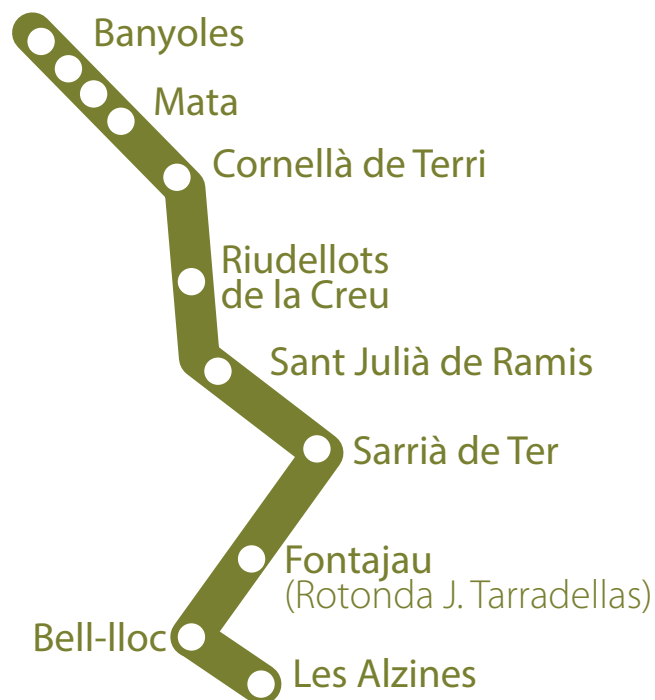

Ruta BANYOLES

	Banyoles (Vila Olímpica)	Banyoles (Teisa)	Banyoles (Cases barates. Parada bus)	Mata (Parada bus)	Cornellà de Terri (Teisa)	Riudellots de la Creu	Sant Julià de Ramis (Parada bus)	Sarrià de Ter (Biblioteca)	Fontajau (Rotonda J. Tarradellas)	Bell-lloc	Les Alzines
MATÍ	8:00	8:04	8:07	8:09	8:16	8:19	8:22	8:24	8:30	8:45	8:55
	Les Alzines	Bell-lloc	Fontajau (Rotonda J. Tarradellas)	Sarrià de Ter (Teisa)	Sant Julià de Ramis (Parada bus)	Riudellots de la Creu	Cornellà de Terri (Teisa)	Mata (Parada bus)	Banyoles (Cases barates. Parada bus)	Banyoles (Teisa)	Banyoles (Vila Olímpica)
TARDA	16:55	17:10	17:18	17:26	17:30	17:36	17:42	17:49	17:53	17:57	18:03

Ruta BLANES

	Blanes (Pont Verd)	Lloret de Mar (Terminal de busos)	Lloret de Mar Les Alegries (Garatge Bus)	Vidreres (Mercadona)	Les Alzines
MATÍ	7:50	8:05	8:10	8:20	8:50
	Les Alzines	Vidreres (Mercadona)	Lloret de Mar Les Alegries (Wine Palace)	Lloret de Mar (Terminal de busos)	Blanes (Pont Verd)
TARDA	17:00	17:20	17:30	17:40	17:50

Ruta VIC

	Vic (Centre mèdic Vic)	Calldetenes (Benzinera Rotonda C-25)	Les Alzines	Bell-lloc				
MATÍ	7:40	7:55	8:40	8:50				
	Bell-lloc	Les Alzines	Calldetenes (Benzinera Rotonda C-25)	Vic (Rambla del Passeig)	Vic (Església del Carme)	Vic (C. Verdager)	Vic (Estació d'autobusos)	Vic (C. Indústria 31)
TARDA	17:10	17:20	18:05	18:20	18:25	18:27	18:30	18:35