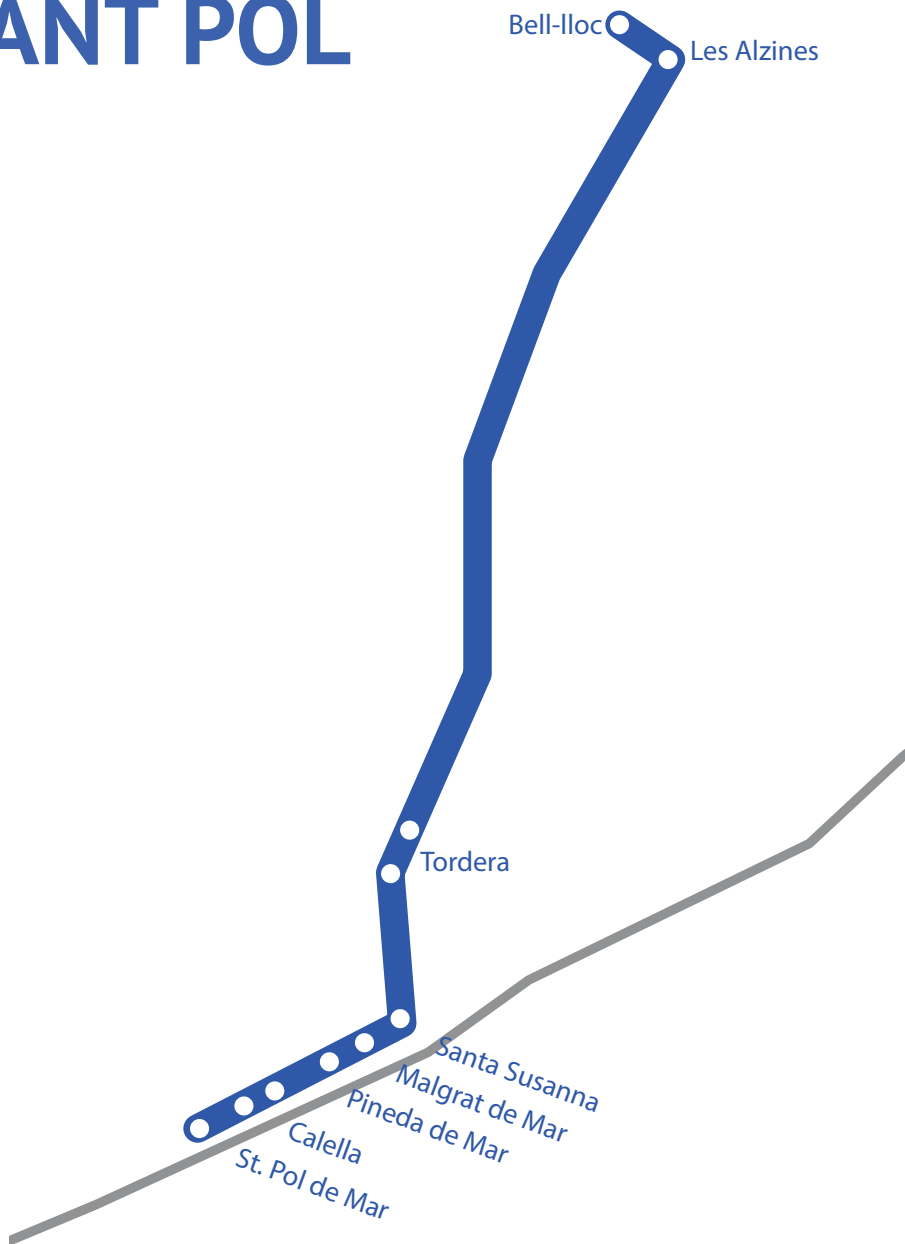

Ruta SANT POL

	Sant Pol de Mar (Residencial Tobella)	Calella (Parada de bus. Escola Pia)	Calella (Davant església)	Pineda de Mar (Parada de bus benzinera)	Santa Susanna (Can Feliu)	Malgrat de Mar (CAP municipal)	Tordera (N-II Fibracolor)	Tordera (Veinat St. Pere)	Les Alzines	Bell-lloc
MATÍ	7:30	7:35	7:39	7:42	7:47	7:52	8:00	8:05	8:35	8:45
	Bell-lloc	Les Alzines	Tordera (Veinat St. Pere)	Tordera (Camí Ral)	Malgrat de Mar (CAP municipal)	Santa Susanna (Can Feliu)	Pineda de Mar (Parada de bus benzinera)	Calella (Zona Citroën)	Sant Pol de Mar (EL Sindicat)	
TARDA	17:05	17:15	17:45	17:50	18:00	18:07	18:13	18:16	18:26