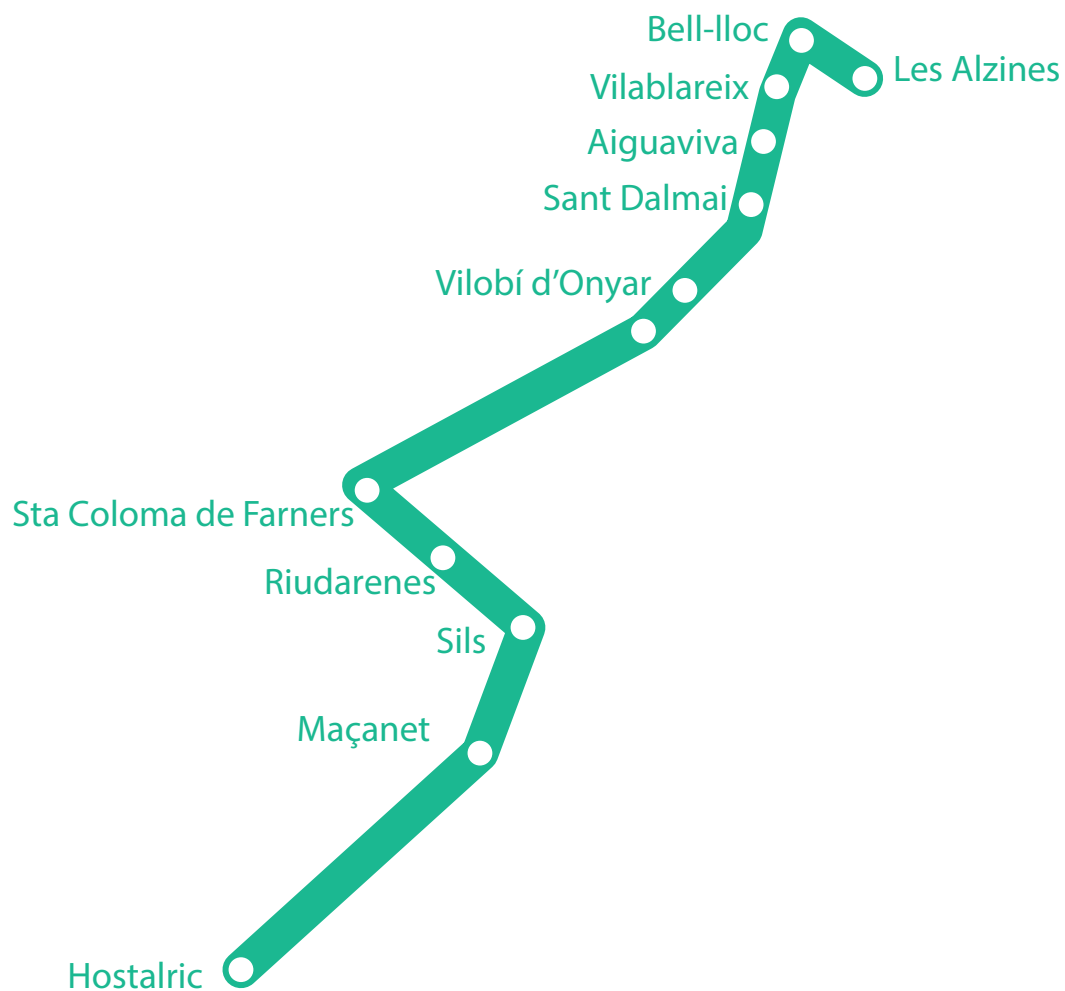

Ruta BANYOLES

	Banyoles (Vila Olímpica)	Banyoles (Teisa)	Banyoles (Cases barates. Parada bus)	Mata (Parada bus)	Cornellà de Terri (Teisa)	Riudellots de la Creu	Sant Julià de Ramis (Parada bus)	Sarrià de Ter (Biblioteca)	Fontajau (Rotonda J. Tarradellas)	Bell-lloc	Les Alzines
MATÍ	8:00	8:04	8:07	8:09	8:16	8:19	8:22	8:24	8:30	8:45	8:55
	Les Alzines	Bell-lloc	Fontajau (Rotonda J. Tarradellas)	Sarrià de Ter (Teisa)	Sant Julià de Ramis (Parada bus)	Riudellots de la Creu	Cornellà de Terri (Teisa)	Mata (Parada bus)	Banyoles (Cases barates. Parada bus)	Banyoles (Teisa)	Banyoles (Vila Olímpica)
TARDA	16:55	17:10	17:18	17:26	17:30	17:36	17:42	17:49	17:53	17:57	18:03

Ruta BLANES

	Blanes (Pont Verd)	Lloret de Mar (Terminal de busos)	Lloret de Mar Les Alegries (Garatge Bus)	Vidreres (Mercadona)	Les Alzines
MATÍ	7:50	8:05	8:10	8:20	8:50
	Les Alzines	Vidreres (Mercadona)	Lloret de Mar Les Alegries (Wine Palace)	Lloret de Mar (Terminal de busos)	Blanes (Pont Verd)
TARDA	17:00	17:20	17:30	17:40	17:50

Ruta HOSTALRIC

	Hostalric (Estació autobús)	Maçanet (Ajuntament)	Sils (Parada bus)	Riudarenes (Parada bus)	Sta. Coloma de Farners (Parada bus)	Vilobí d'Onyar (Urb. Can Terrer)	Vilobí d'Onyar (Rest. La Greda)	Sant Dalmai (Parada bus)	Aiguaviva (Parada bus)	Vilablareix (Parada bus davant "La Caixa")	Bell-lloc	Les Alzines
MATÍ	7:30	7:47	7:55	8:00	8:05	8:15	8:18	8:20	8:25	8:30	8:35	8:45
	Les Alzines	Bell-lloc	Vilablareix (Parada bus 2a rotonda)	Aiguaviva (Parada bus)	Sant Dalmai (Parada bus)	Vilobí d'Onyar (Rest. La Greda)	Vilobí d'Onyar (Urb. Can Terrer)	Sta. Coloma de Farners (Parada bus)	Riudarenes (Parada bus)	Sils (Parada bus)	Maçanet (Ajuntament)	Hostalric (Estació autobús)
TARDA	16:55	17:10	17:22	17:27	17:30	17:33	17:36	17:45	17:50	17:55	18:05	18:25

Ruta FIGUERES

	Figueres (Estació bus)	Figueres (Companyia d'Aigua FISERSA)	Bell-lloc	Les Alzines
MATÍ	7:40	7:50	8:40	8:55
	Les Alzines	Bell-lloc	Figueres (Companyia d'Aigua FISERSA)	Figueres (Estació bus)
TARDA	16:55	17:10	17:45	17:55